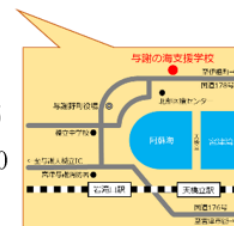

# 高等部 校内実習

企業参観のお知らせ

令和6年2/15 (木)~2/20(火)

10:00~14:30 ※土日は休みです

ご都合のよい時間にお越しください。

自由に参観していただけます。

アクセス

京都府立与謝の海支援学校  
〒629-2261

京都府与謝郡  
与謝野町男山 945  
TEL:0772-46-2770

学校の様子はHPをご覧ください！

与謝の海支援学校

検索

高等部7~9組の生徒が、普段の授業とは違う日課の中で「働く」という体験を集中的に行う1週間です。できた製品は地域や京都市内での販売活動につなげていきます。自分の課題を知って向き合い、自分の進路を考える機会としています。