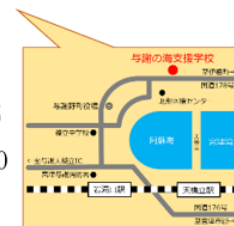

高等部 校内実習

参観のお知らせ

令和6年2/6(火)～2/9(金)

10:00～14:30※水曜は午前中のみ

ご都合のよい時間にお越しください。

自由に参観していただけます。

アクセス

京都府立与謝の海支援学校
〒629-2261

京都府与謝郡
与謝野町男山 945
TEL:0772-46-2770

学校の様子はHPをご覧ください！

与謝の海支援学校

検索

高等部7～9組の生徒が、普段の授業とは違う日課の中で「働く」という体験を集中的に行う1週間です。できた製品は地域や京都市内での販売活動につなげていきます。自分の課題を知って向き合い、自分の進路を考える機会としています。