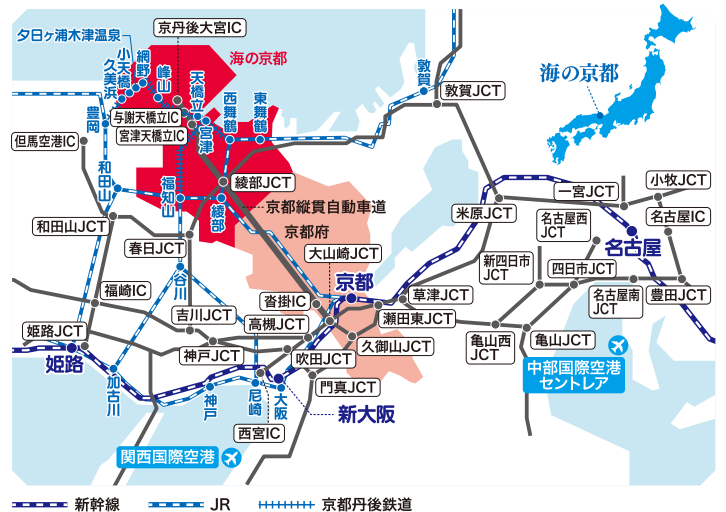

お問い合わせ
京都府丹後広域振興局農林商工部農商工連携・推進課
TEL 0772-62-4315 / E-mail t-n-noushoko@pref.kyoto.lg.jp
京都府中丹広域振興局農林商工部農商工連携・推進課
TEL 0773-62-2743 / E-mail c-n-noushoko@pref.kyoto.lg.jp